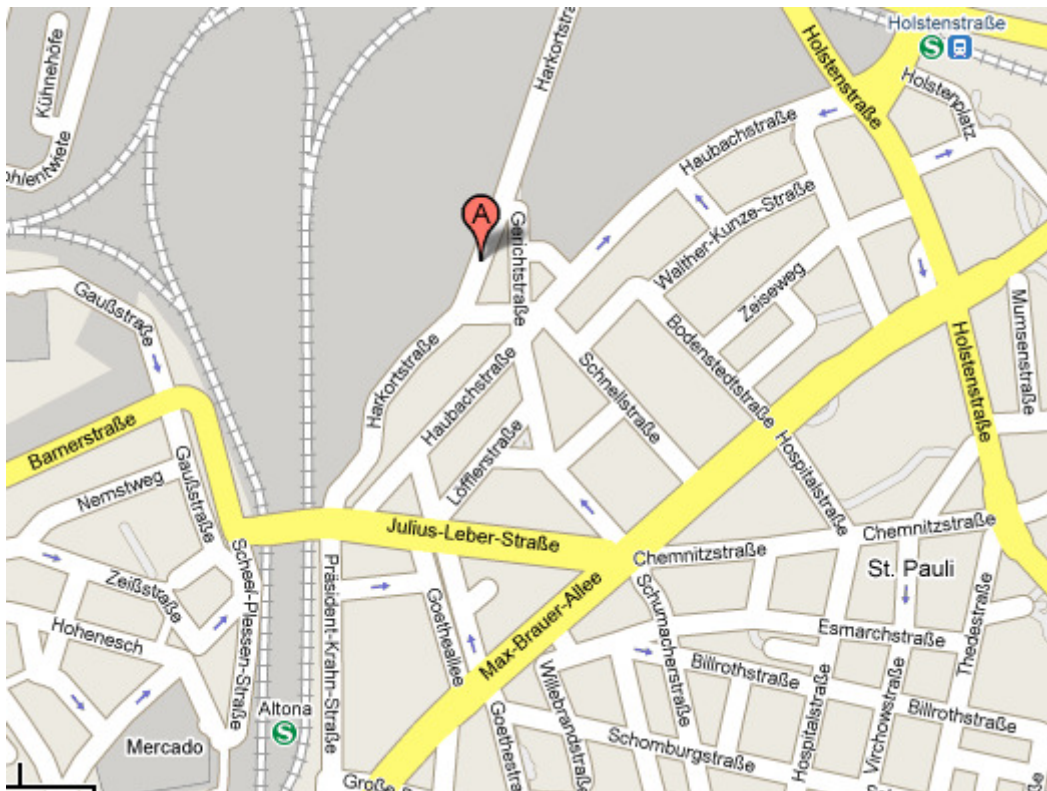

Im Bahnhof Altona auf der Ebene der DB in Richtung Präsident-Krahn-Straße hinausgehen, dieser links den Bahngleisen entlang folgen. Nach der Überquerung der Julius-Leber-Str. der Harkortstraße bis zur Nummer 121 folgen (gesamter Fußweg etwa 10 min)